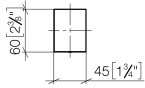

## Cache - Chrome

---

11 001 980

mm [inches]